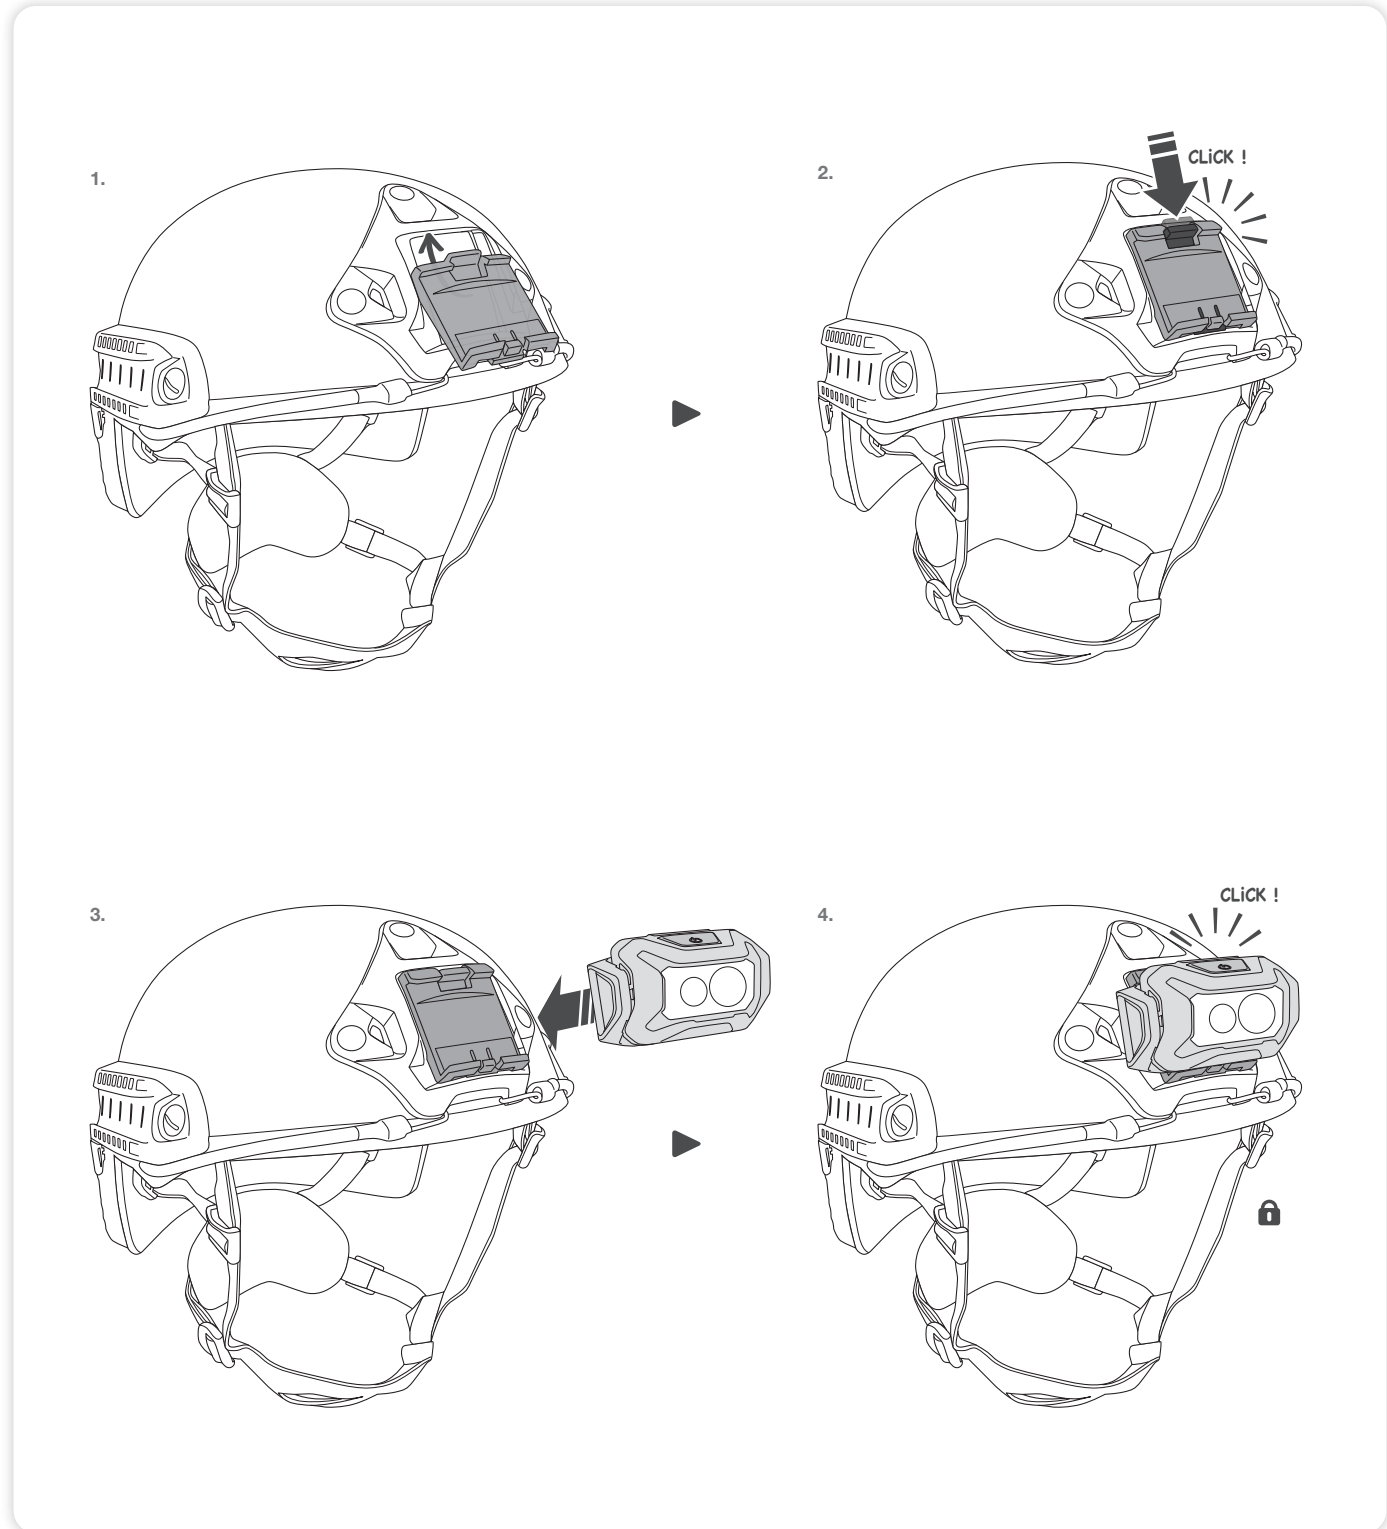

NVG ADAPT

Plate for mounting a Petzl headlamp on a helmet with an NVG system.
Platine pour la fixation d'une lampe frontale Petzl sur un casque équipé d'un support NVG.

Compatible headlamps
Lampes compatibles